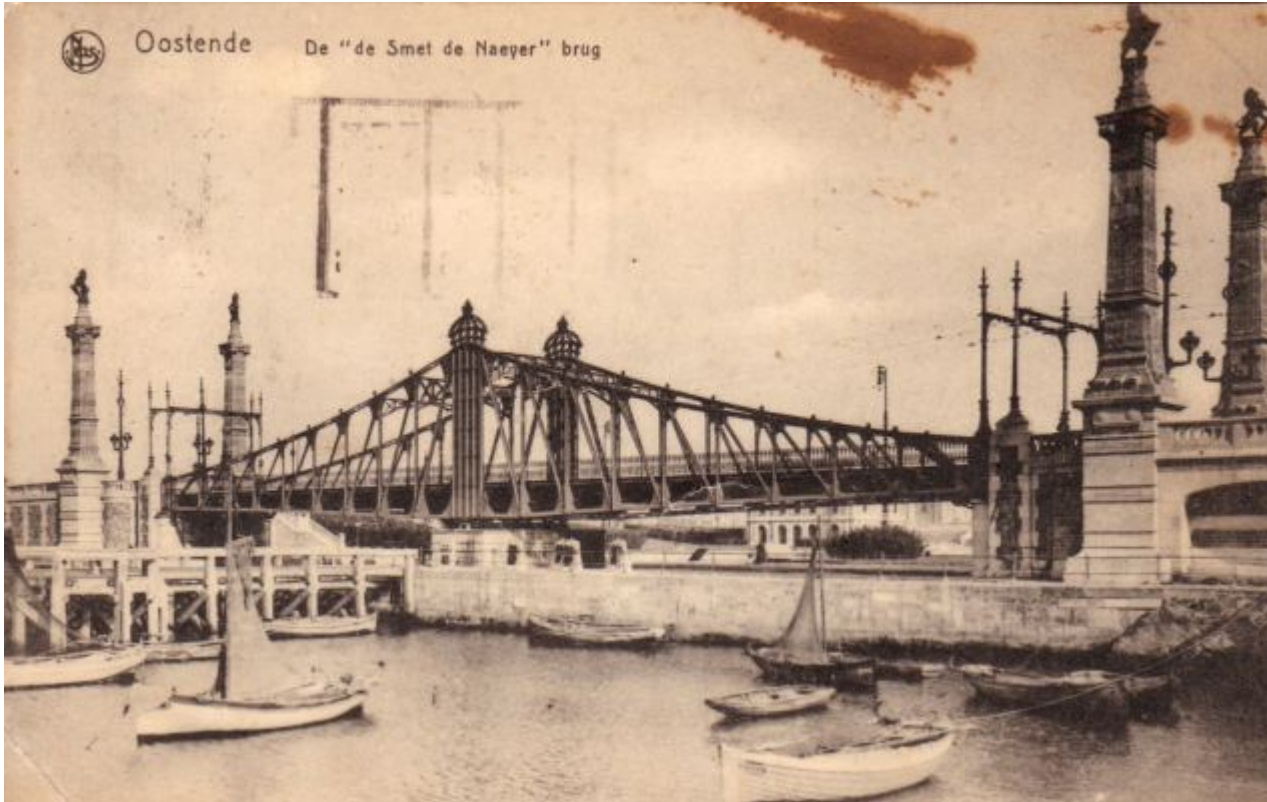

Postkaart : De Graaf de Smet de Naeyerbrug over de Demeysluis

Ed. Nels, Bruxelles, Série 13, N°45. Oostende - "de Smet de Nayer" brug. - De staande leeuwen op de brugpilonen zijn van de beeldhouwer Jules Lagae