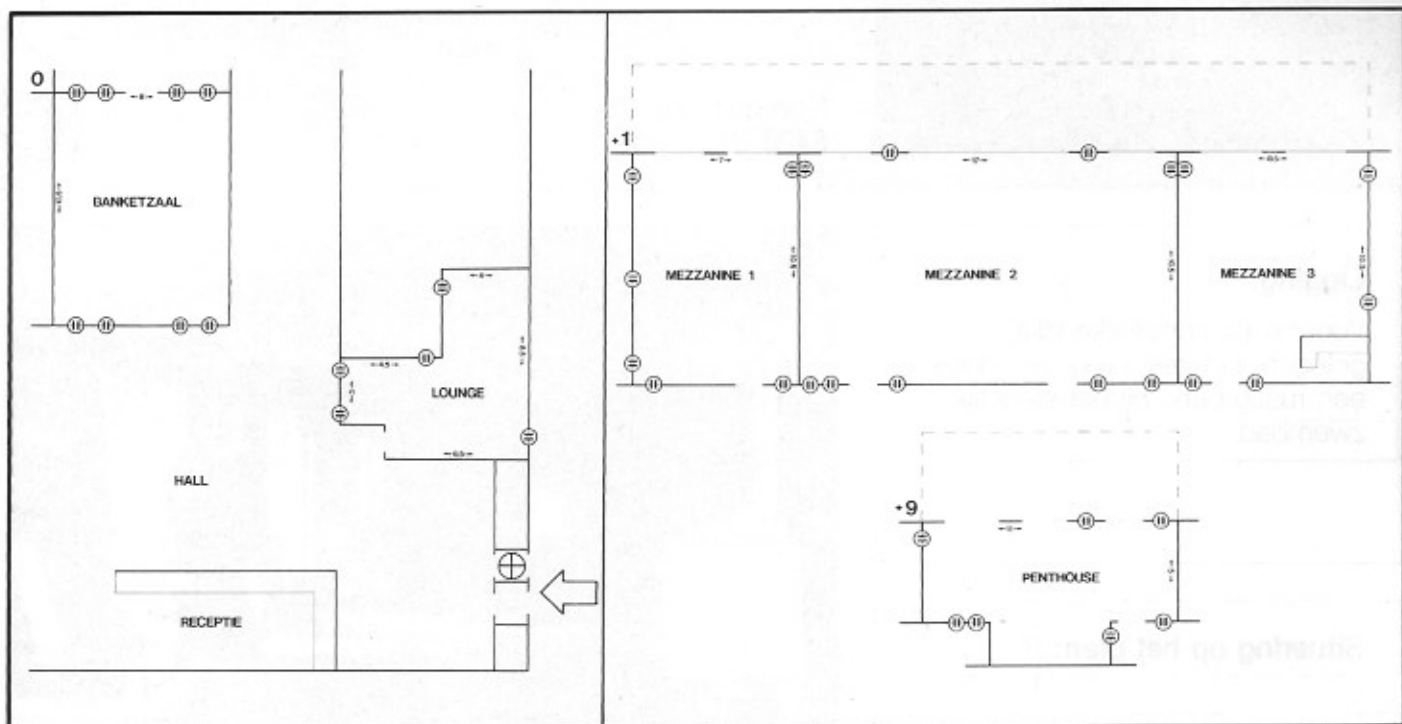

HOTEL ANDROMEDA

Albert I Promenade 60
Westhelling 5
8400 Oostende

Ligging:

Aan zee, op de Promenade, naast het Casino-Kursaal en in het centrum van de stad.

Situering op het plan: 6

Algemene faciliteiten:

40 luxe-kamers met balkon, zeezicht, volledige badkamer, TV, telefoon.
30 toeristenkamers met volledige badkamer, telefoon...
Liften, salon, TV-lounge, restaurant à la carte "Gloria", cafetaria, cocktail- en pianobar "Byblos", zonneterras.
Parking en garage dichtbij.

Manager: Mr. Marcel Friederichs - Kontaktpersoon: Mevr. M. Joye

Plattegrond:

⊖ = stopkontakt

Vergaderzalen:

+ Ter plaatse

(+) Op aanvraag

	Afmetingen	Cap. in rijen	Cap. aan tafels	Cap. aan tafels/U-vorm	Maaltijden/Banketten	Cocktails/Recepties	Projectie/dia	Projectie/film	Geluidsinstallatie	Scherm	Bord/overflap	Fotocopie
Mezzanine I	7,2 × 10,5 m	40	30	30	30	50	+ (+)	+	+	+	+	+
Mezzanine II	17 × 10,5 m	120	80	80	80	150	+ (+)	+	+	+	+	+
Mezzanine III	8,5 × 10,5 m	60	50	40	40	100	+ (+)	+	+	+	+	+
Lounge	5 × 8 m	30	25	25	25	150 (+ hall)	(+) (+)	+	(+)	(+)	+	+
Penthouse	11 × 5 m	20	15	10	15	20	+ (+)	+	+	+	+	+
Banketzaal	8 × 10,5 m	—	100	70	100	100	(+) (+)	+	(+)	(+)	+	+