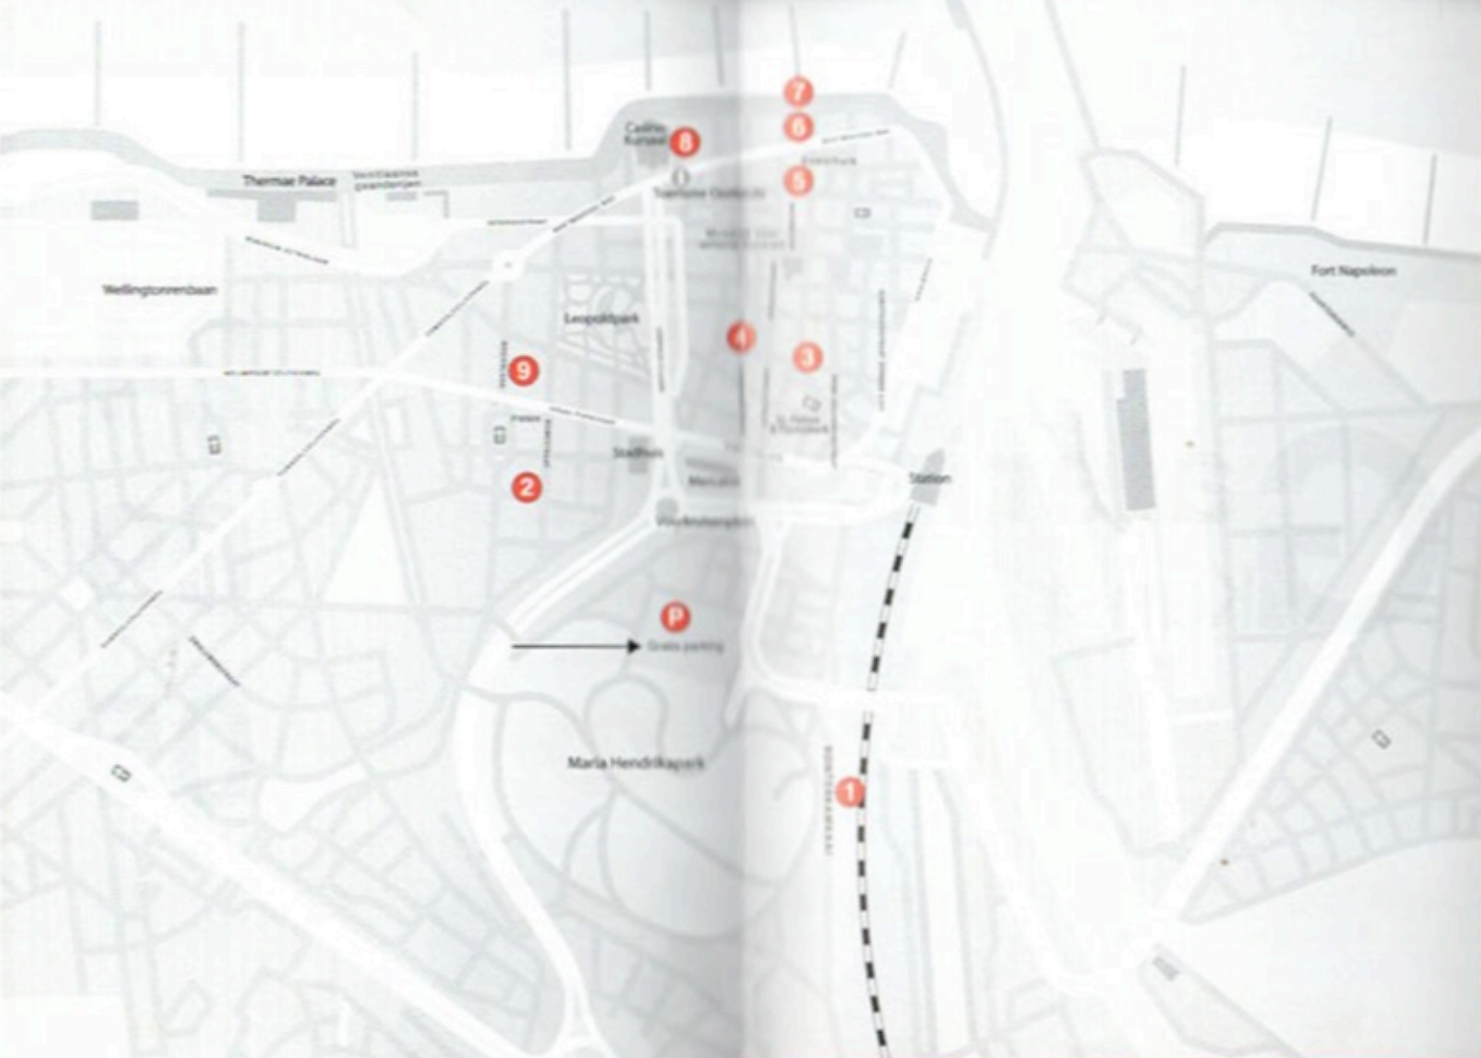

Promenade³
KunstForum
Oostende

Galleries
KunstForum
Oostende

1) 3 - D GALLERY

"ENJOY" neopopart

Jan Bollaert, Alfred Degens, Leroy + Leroy, Philip Verbruggen, Bart Verheyen

- KONTERDAMKAAI 1 - 8400 OOSTENDE
- G : 0497 214 095
- ZO 15U - 18U
- <http://users.pandora.be/3dgallery>

2) GALERIE R53

"L'intérêt du Dessin"

Fik Van Gestel, Ludwig Vandevelde, Stefaan Van Biesen, Jeroen Daled, Yves Beaumont

- ROMESTRAAT 53 - 8400 OOSTENDE
- TEL : 059 519 444
- ZA - ZON 14U - 18U
- www.galerie-R53.be

3) GALLERIE DE PEPEBUSSE

Kris Vercruyse

- PRINS BOUDEWIJNSTRAAT 7 - 8400 OOSTENDE
- TEL : 059 702 880
- DO - VR 15U - 18U - ZA - ZON 10.30U - 12U & 15U - 18U
- www.peperbusse.be

4) PICK'S ART vzw

Luc Anseeuw, Peter Jonkheere, Bennie Simoens, Werner Watty

- CHRISTINA STRAAT 99 - 8400 OOSTENDE
- TEL : 059 703 370
- DO - VR 16.30U - 18U + ZAT - ZON 14U - 18U

5) THEOBALD'S BOOTHUISJE

"Los Verbonden"

Anna Verrijt, Sabine Lintzen

- VLAANDEREN STRAAT 17 - 8400 OOSTENDE
- TEL : 059 519 593
- ZA - 15U 18U en ZON 11U - 13U en 15U - 18U
- www.credoadvies.nl/boothuisje

6) GALERIE du RAT MORT

Marc Petit - Pierre Amourette

- VLAANDEREN STRAAT 43 - 8400 OOSTENDE
- TEL : 059 502 479
- VR + MA 15U - 18U - ZA - ZO 14.30U - 18.30U

7) ARTRESIDENCE BEAU-SITE

Mariette Fluitman, Frans Malschaert

- VLAANDEREN STRAAT 45 - 8400 OOSTENDE
- TEL : 059 278 519
- VRIJ-ZON 14u-18 u
- www.malschaertvisualart.com

8) BENOOT GALLERY

"50 QUADRAT"

Internationale konkrete kunst Curated by Martin Wörn (D)

- KURSAAL OOSTHELLING 11 - 8400 OOSTENDE
- TEL : 059 70 18 70
- ZA - ZON 10.30U - 18.30U
- www.benootgallery.be

9) BOX 38

"Salon Français I"

Daniel Grassagliata en Jean-Philippe Boin

- ROGIERLAAN 38 - 8400 OOSTENDE
- TEL : 059 251 329
- MA - VR 9.30U - 11U en WO - ZA 15U - 18U
- www.box38.be