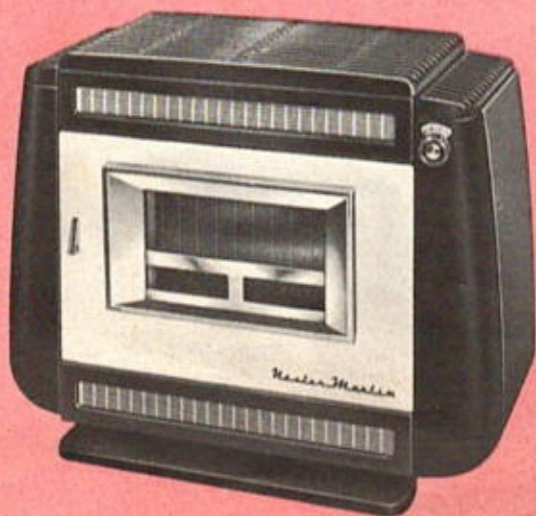

VERWARMING NAAR MAAT

KONVEKTOR SOLAR MET KOLEN

Hij valt eerst en vooral op door zijn perfecte lijnen en vormschoonheid, zijn harmonische kleuren - beige en donkerbruin - en de grote oppervlakte van zijn pyrex-deur die de aangename aanwezigheid van het vuur verschaft!

Bij deze schone presentatie dienen nog de uitzonderlijke technische kwaliteiten gevoegd te worden die van de konvektor, uitgerust met de Thermostaat NESTOR MARTIN een toestel maken dat spaarzaam en soepel verwarmt.

Model 464,35
SOCIALE PRIJS :
6.490 F

Model 465,35
SOCIALE PRIJS :
7.490 F

Supplement voor vloerplaat.

Onder voorbehoud van eventuele prijs- en modelwijzigingen.